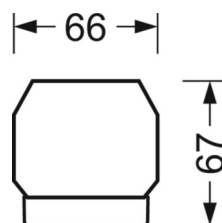

DEEP-LINK

<https://www.regiolux.de/ru/article/19420026110>

Ссылка	LED 10000lm 830
ηLB	100 %
Φ ↓/↑	99 % / 1 %
UGR поп./вдоль	19.1 / 21.1

Механика

цвет корпуса белый стандартный для электротехники RAL 9016

размеры (LxWxH/DxH) 2299mm x 55mm x 37mm

вес (нетто) 2.5kg

Вид монтажа сборка трековых систем, световая структура

размеры

L	2299 mm	Длина
В	55 mm	Ширина
н	37 mm	Высота