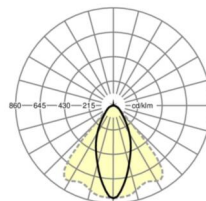

параметры

номер заказа	19420026110
код EAN	4020863415809
номер таможенного тарифа	94051190
Знак прохождения контроля	IP 20, класс защиты I, ENEC10 VDE, F, HACCP DIN10500/Food/IFS-пригодность для применения/BRC, Indoor, CE
Степень ударопрочности IK	IK03 (-20°C bis 40°C)
Температура окружения	ta -20°C в 40°C
Особые свойства	Готовность к IoT «Ready for IoT»
Гарантийный срок	5 лет
Государственные программы поддержки	BEG - государственные субсидии для энергосберегающих зданий (действительна только для Германии)

электротехника

Балласт	Электронный драйвер DALI2 (1 штука)
Мощность системы	56W
сетевое напряжение	230V/50Hz
автоматический предохранитель (пусковой ток)	13 штук/B10, 24 штук/B16, 25 штук/C10, 40 штук/C16
класс энергосбережения/Источник света	D

Оптика

Оснастка	LED, цветопередача/оттенок света CRI ≥ 80 / 3000K
Допуск для координаты цветности (MacAdam)	3SDCM
Фотобиологическая безопасность (светильник)	RG1
Номинальный световой поток	9825lm
Срок службы LED	50000h L80/B10 (Tq 40°C)
светоотдача светильников	176lm/W
Угол излучения	40° (C0) / 85° (C90)
UGR поп./вдоль	19.1 / 21.1

DEEP-LINK

<https://www.regiolux.de/ru/article/19420026110>

Ссылка	LED 10000lm 830
ηLB	100 %
Φ ↓/↑	99 % / 1 %
UGR поп./вдоль	19.1 / 21.1