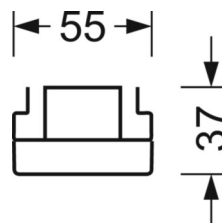

Оптика

Оснастка	LED, цветопередача/оттенок света CRI ≥ 80 / 3000K
Допуск для координаты цветности (MacAdam)	3SDCM
Фотобиологическая безопасность (светильник)	RG1
Номинальный световой поток	9825lm
Срок службы LED	50000h L80/B10 (Tq 40°C)
светоотдача светильников	176lm/W
Угол излучения	40° (C0) / 85° (C90)
UGR поп./вдоль	19.1 / 21.1

DEEP-LINK

<https://www.regiolux.de/ru/article/19420026110>

Ссылка	LED 10000lm 830
ηLB	100 %
Φ ↓/↑	99 % / 1 %
UGR поп./вдоль	19.1 / 21.1

Механика

цвет корпуса белый стандартный для электротехники RAL 9016

размеры (LxWxH/DxH) 2299mm x 55mm x 37mm

вес (нетто) 2.5kg

Вид монтажа сборка трековых систем, световая структура

размеры

L	2299 mm	Длина
В	55 mm	Ширина
н	37 mm	Высота